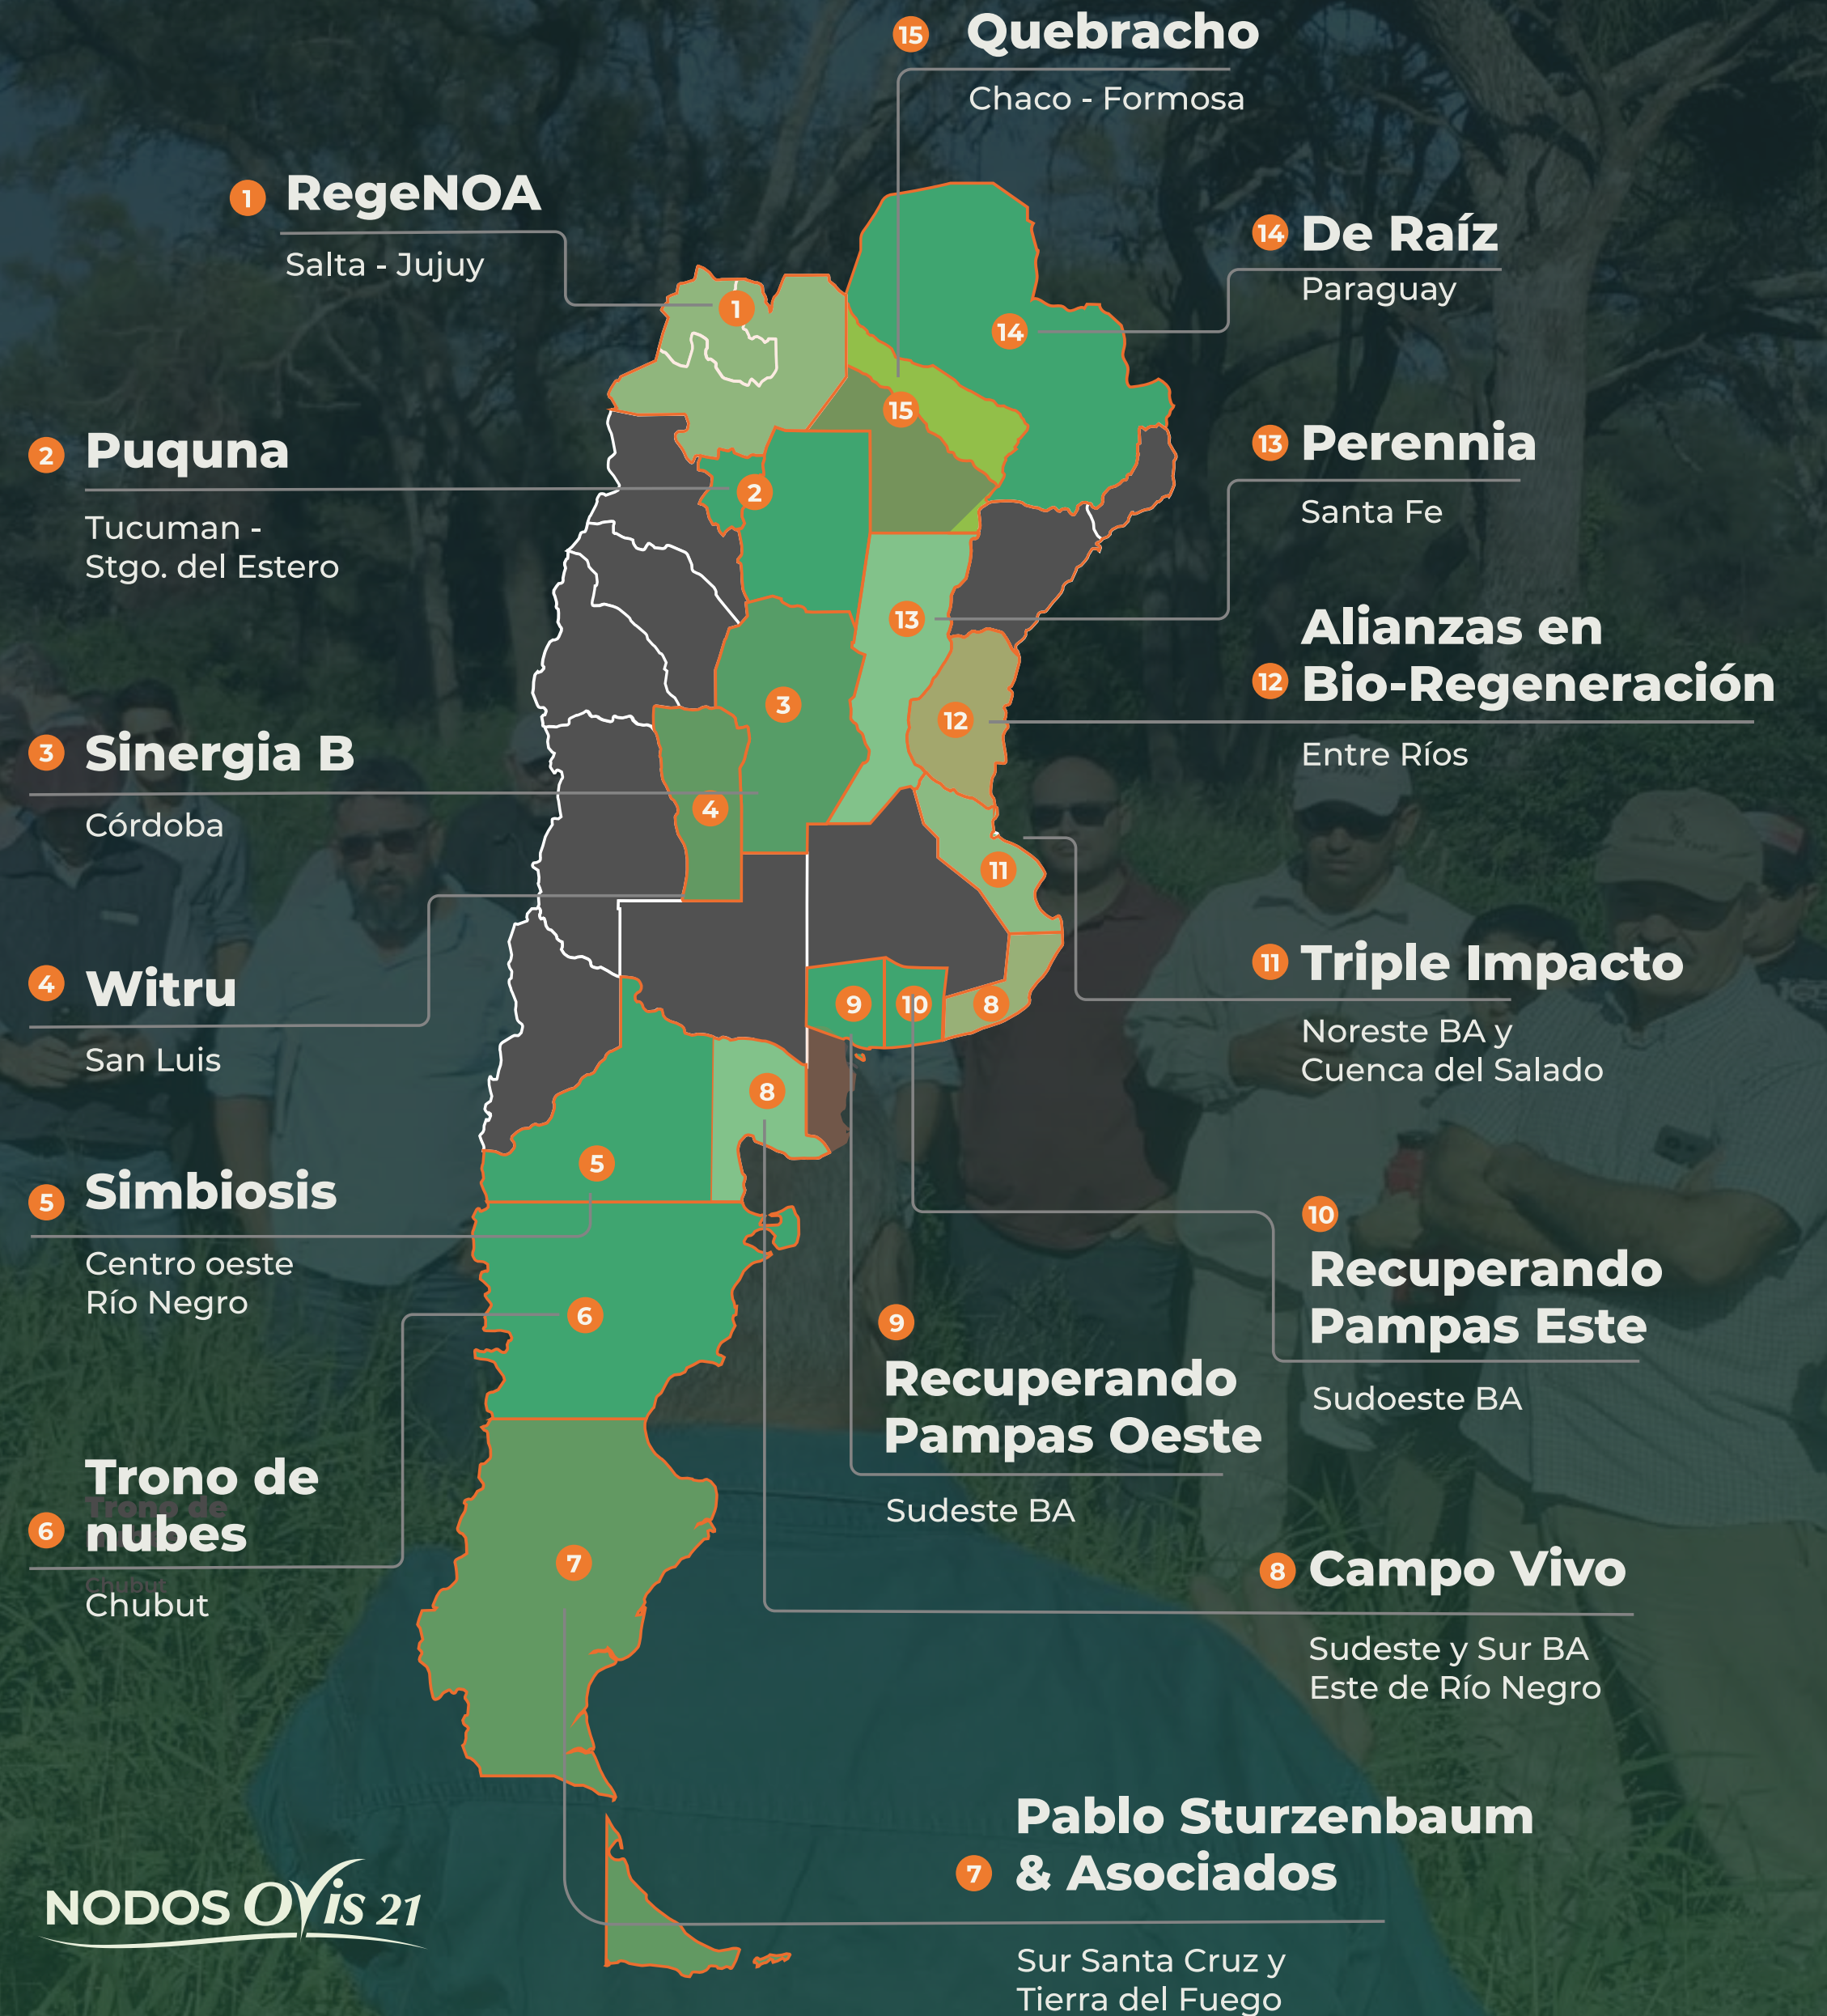

Una red de asesores en campo, para acompañarte dónde estés.