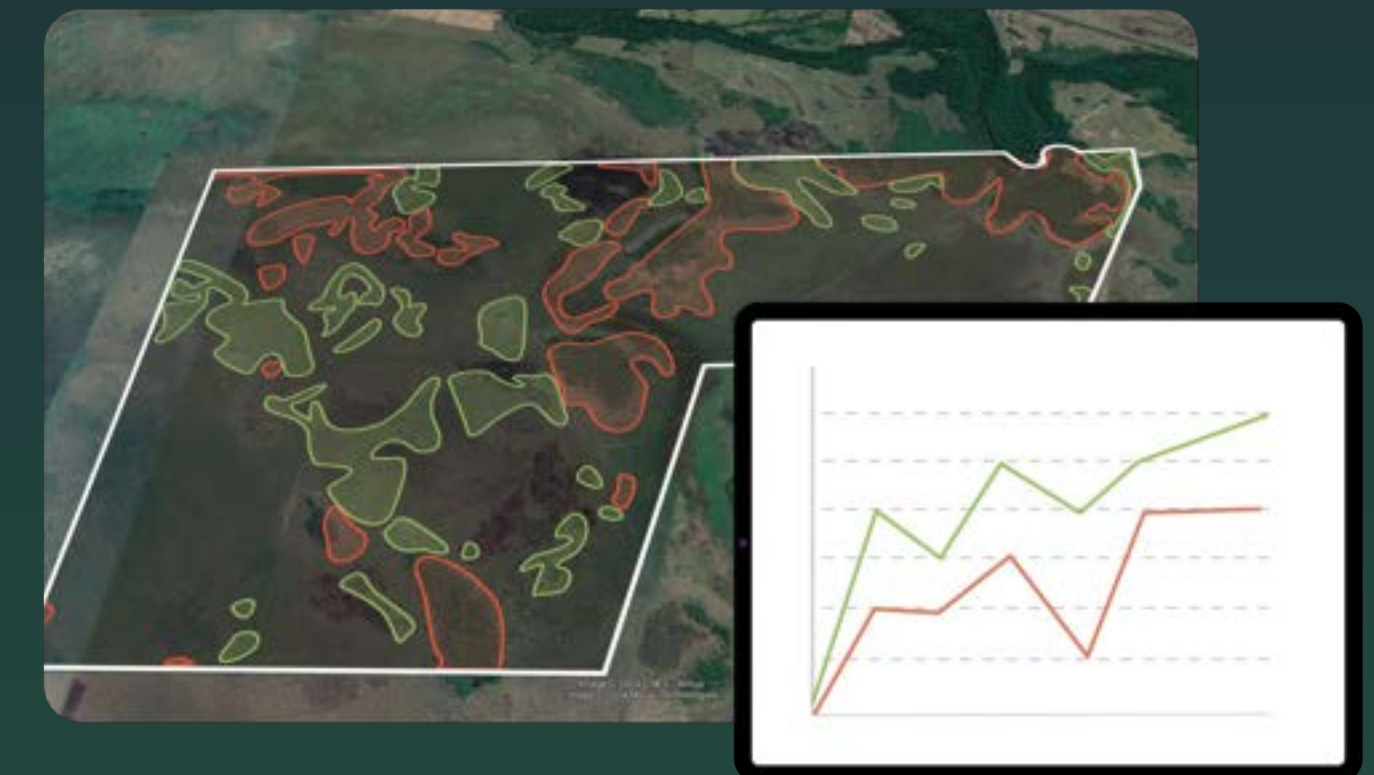

3

Ciencia y Tecnología para el desarrollo de proyectos a escala

Nuestra plataforma tiene las herramientas necesarias para escalar la regeneración y actuar de puente entre los productores y las empresas.

Plataforma de Monitoreo, Reporte y verificación

Plataforma de Gestión de programas

App de captura de datos a campo

Estimaciones de captura de carbono

Desarrollo de metodologías de procesos a campo